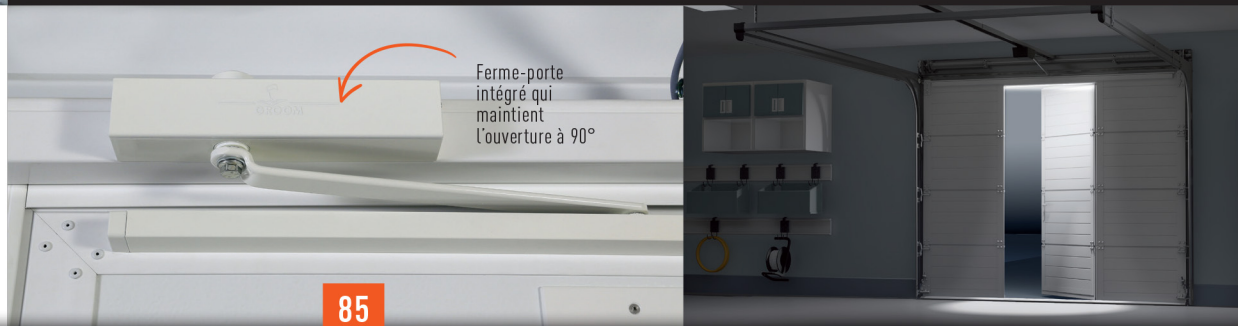

ÉCLAIRAGE LED AUTOMATIQUE

L'éclairage LED intégré au moteur* se déclenche automatiquement à l'ouverture du portillon. Le passage est éclairé, vous pouvez accéder à votre garage « les yeux fermés ! »

* Fonction disponible uniquement avec les moteurs SOMMER PRO+.

Et pour se rendre compte du confort de passage qu'offre la MAORI VIP, rien de plus simple : utilisez ce mètre pour définir la largeur qui correspond à votre besoin !

65
CM

75
CM

85
CM

Ferme-porte intégré qui maintient l'ouverture à 90°