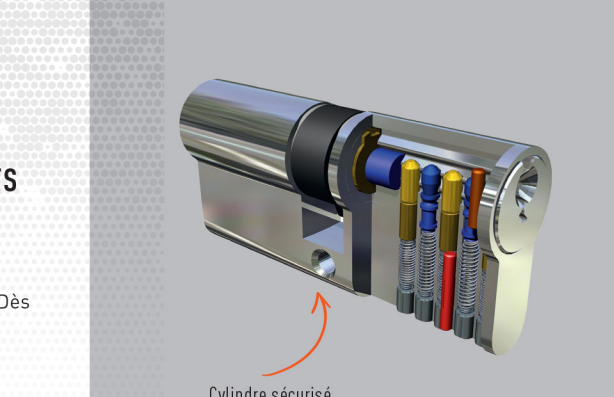

Cylindre sécurisé