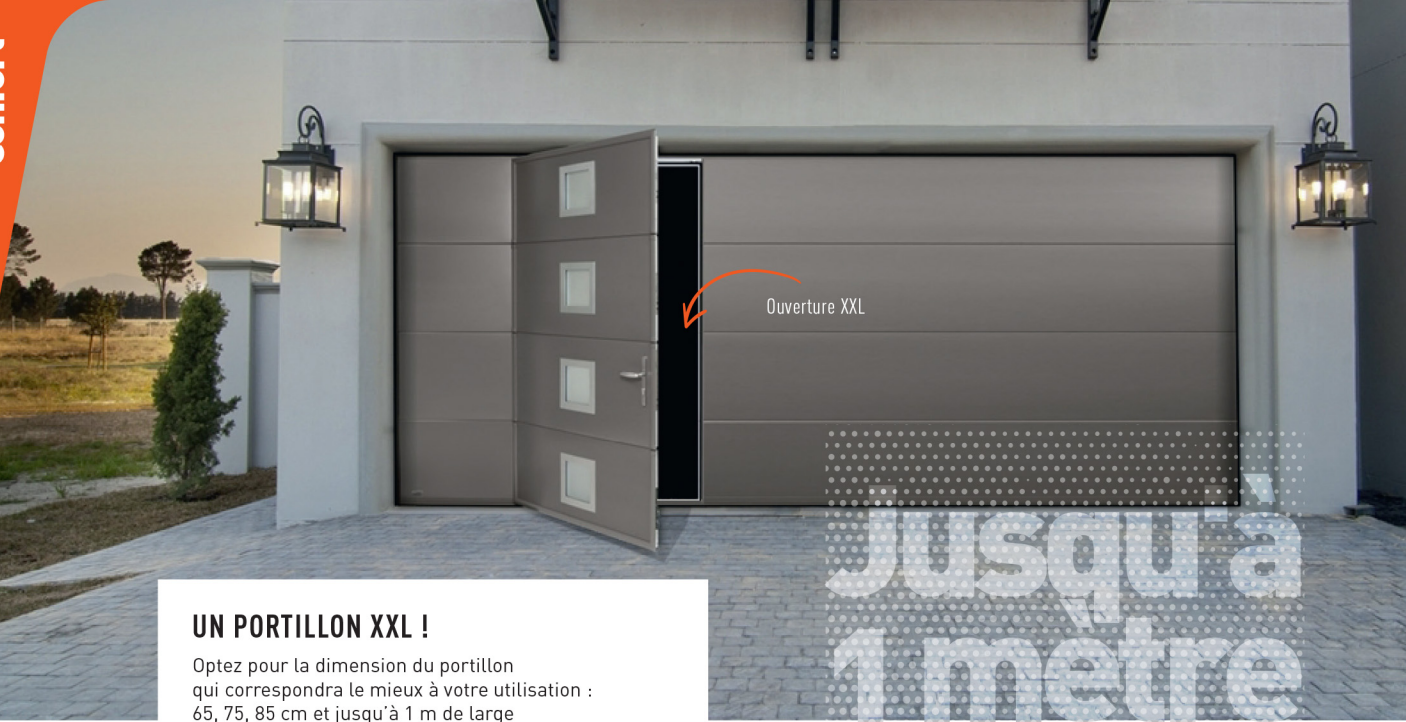

Seuil extra-plat

Confort

UN PORTILLON XXL !

Optez pour la dimension du portillon qui correspondra le mieux à votre utilisation : 65, 75, 85 cm et jusqu'à 1 m de large

Et pour se rendre compte du confort de passage qu'offre la MAORI VIP, rien de plus simple : utilisez ce mètre pour définir la largeur qui correspond à votre besoin !

65 CM

75 CM

85 CM