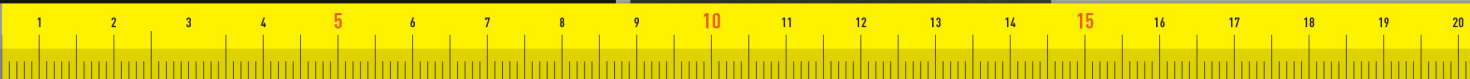

Poignée aspect inox