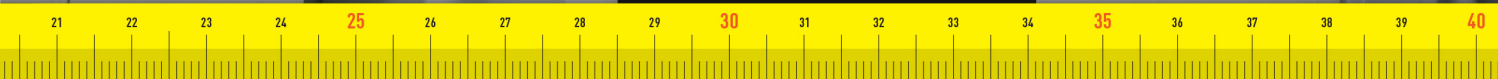

Système
d'équilibrage
réglable

Joints d'étanchéité périphériques

MAORI
Qualité

Système de verrouillage automatique

SERRURE MULTIPOINTS AUTOMATIQUE

Chaque section du portillon est équipée d'un système de condamnation automatique. Dès que vous fermez le portillon, chaque pêne se verrouille instantanément pour vous garantir une sécurité totale.