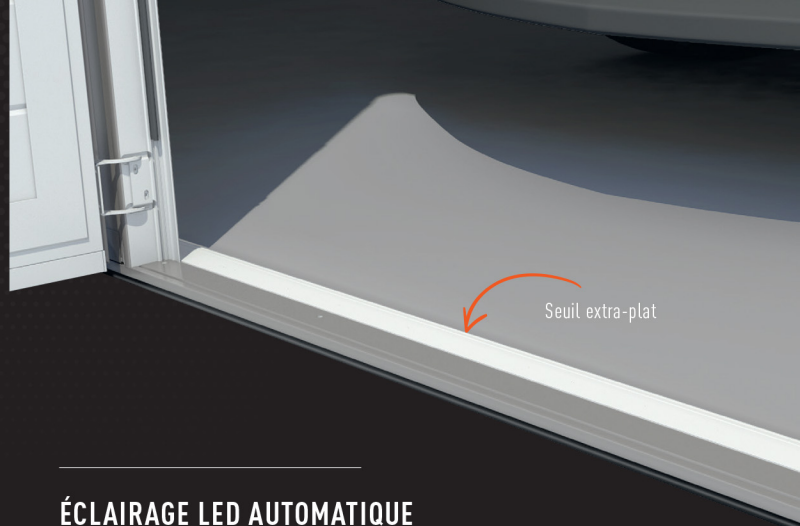

UN PORTILLON XXL !

Optez pour la dimension du portillon qui correspondra le mieux à votre utilisation : 65, 75, 85 cm et jusqu'à 1 m de large

Ouverture XXL

Jusqu'à
1 mètre
de passage

MAORI

FRANCE
FERMETURES

UN PORTILLON TOTALEMENT CONFIGURABLE

Configurez votre portillon selon vos besoins... Définissez sa position, son sens d'ouverture, sa taille et même la position de la poignée afin de l'adapter au mieux à la configuration de votre garage.

SEUIL EXTRA PLAT

Une accessibilité optimisée grâce à ce seuil d'une hauteur de 20 mm, idéal pour accéder à l'intérieur du garage, ou entrer avec un vélo...

OUVERTURE & FERMETURE DU PORTILLON FACILITÉES

Système permettant de refermer le portillon automatiquement derrière vous ou de le maintenir en position ouverte à 90° pour circuler aisément même avec un objet dans les mains.

Seuil extra-plat

ÉCLAIRAGE LED AUTOMATIQUE

L'éclairage LED intégré au moteur* se déclenche automatiquement à l'ouverture du portillon. Le passage est éclairé, vous pouvez accéder à votre garage « les yeux fermés ! »

* Fonction disponible uniquement avec les moteurs SOMMER PRO+.

Et pour se rendre compte du confort de passage qu'offre la MAORI VIP, rien de plus simple : utilisez ce mètre pour définir la largeur qui correspond à votre besoin !

65
CM

75
CM

85
CM

Ferme-porte intégré qui maintient l'ouverture à 90°

1
MÈTRE
DE PASSAGE