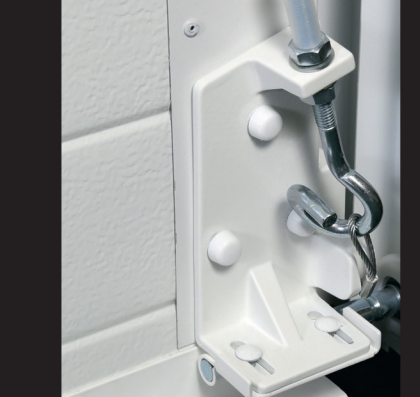

Précision des détails

Qualité

Confort et silence en fonctionnement

FINITION HAUT DE GAMME

Une finition intérieure haut de gamme grâce à des accessoires laqués blanc.

FONCTIONNEMENT OPTIMAL

La porte est équipée de galets tandems montés sur roulements à billes et d'un système d'équilibrage réglable pour lui assurer un fonctionnement fluide, silencieux et durable.

ÉTANCHÉITÉ MAXIMALE

La porte et le portillon sont équipés de joints d'étanchéité périphériques. Le portillon bénéficie également de joints d'amortissement anti-claquement pour vous garantir une étanchéité totale et un confort d'utilisation au quotidien.

Système d'équilibrage réglable

Joints d'étanchéité périphériques

Système de verrouillage automatique

Système de verrouillage automatique

SERRURE MULTIPONTS AUTOMATIQUE

Chaque section du portillon est équipée d'un système de condamnation automatique. Dès que vous fermez le portillon, chaque pêne se verrouille instantanément pour vous garantir une sécurité totale.