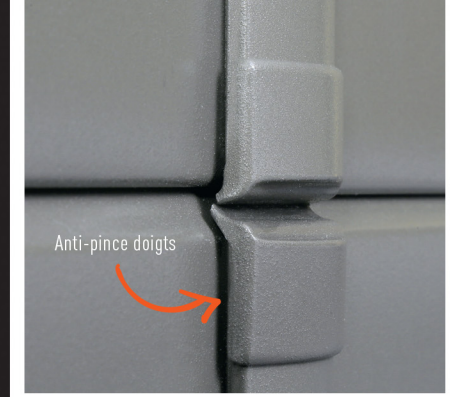

65
CM

75
CM

85
CM

Ferme-porte intégré qui maintient l'ouverture à 90°

1
MÈTRE
DE PASSAGE

MAORI

L'accès VIP de votre garage

ENTIÈREMENT CONÇUE POUR UN CONFORT ET UNE SÉCURITÉ MAXIMUM, NOTRE PORTE DE GARAGE SECTIONNELLE À OUVERTURE PLAFOND AVEC PORTILLON VOUS SÉDUIRA.

Anti-pince doigts

Poignée aspect inox

DESIGN EXCLUSIF

Un portillon au design épuré et discret qui s'intègre harmonieusement dans votre porte de garage. Des anti-pince doigts intégrés à chaque jonction de panneaux garantissent une qualité de finition irréprochable et une sécurité totale lors du fonctionnement de la porte de garage.