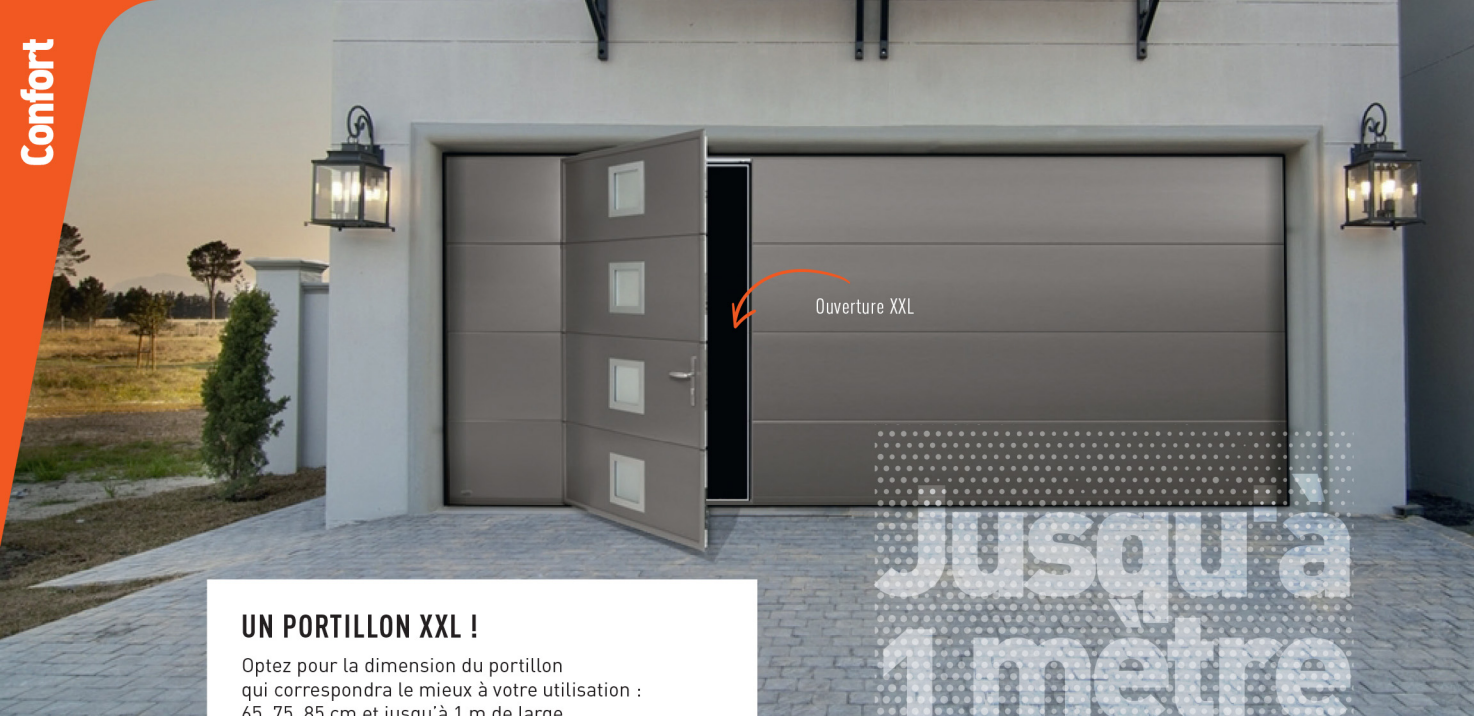

UN PORTILLON XXL !

Optez pour la dimension du portillon qui correspondra le mieux à votre utilisation : 65, 75, 85 cm et jusqu'à 1 m de large

Ouverture XXL

Jusqu'à
1 mètre
de passage

MAORI

FRANCE
FERMETURES

UN PORTILLON TOTALEMENT CONFIGURABLE

Configurez votre portillon selon vos besoins... Définissez sa position, son sens d'ouverture, sa taille et même la position de la poignée afin de l'adapter au mieux à la configuration de votre garage.

SEUIL EXTRA PLAT

Une accessibilité optimisée grâce à ce seuil d'une hauteur de 20 mm, idéal pour accéder à l'intérieur du garage, ou entrer avec un vélo...

OUVERTURE & FERMETURE DU PORTILLON FACILITÉES

Système permettant de refermer le portillon automatiquement derrière vous ou de le maintenir en position ouverte à 90° pour circuler aisément même avec un objet dans les mains.