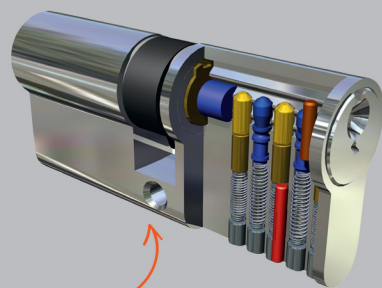

ÉTANCHÉITÉ MAXIMALE

La porte et le portillon sont équipés de joints d'étanchéité périphériques. Le portillon bénéficie également de joints d'amortissement anti-claquement pour vous garantir une étanchéité totale et un confort d'utilisation au quotidien.

Système
d'équilibrage
réglable

Joints d'étanchéité périphériques

MAORI
Qualité

Système de verrouillage automatique

SERRURE MULTIPOINTS AUTOMATIQUE

Chaque section du portillon est équipée d'un système de condamnation automatique. Dès que vous fermez le portillon, chaque pêne se verrouille instantanément pour vous garantir une sécurité totale.

Cylindre sécurisé

BARILLET SÉCURISÉ

La serrure multipoints est équipée d'un cylindre européen anti-perçage et fournie avec 5 clés protégées par une carte de propriété. Tournez la clé et votre garage est sécurisé !