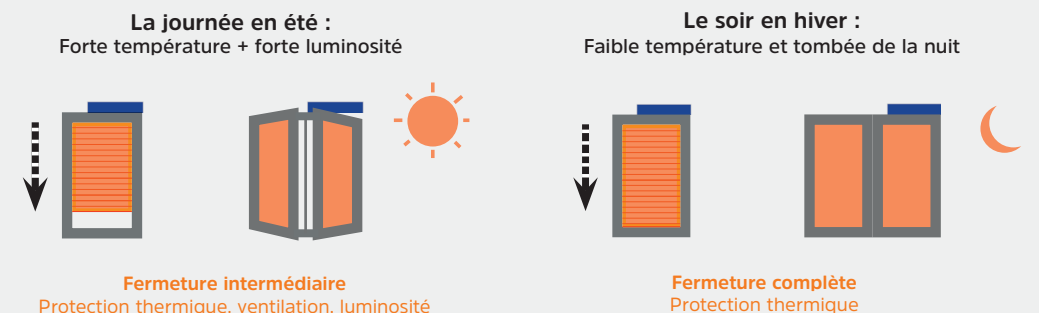

Exemple d'utilisation :