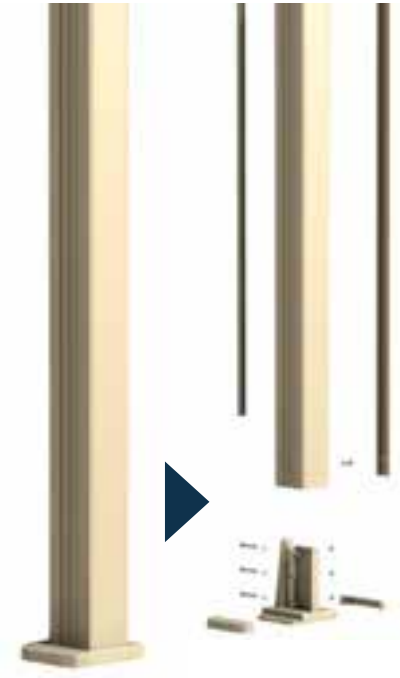

1

POTEAUX AVEC SYSTÈME DE DILATATION

3 dimensions possibles :
50 + 85 + 110 mm

POTEAU 50

POTEAU 85

POTEAU 110

Trois fixations possibles:
- embase à visser,
- insert de scellement,
- à sceller.

2