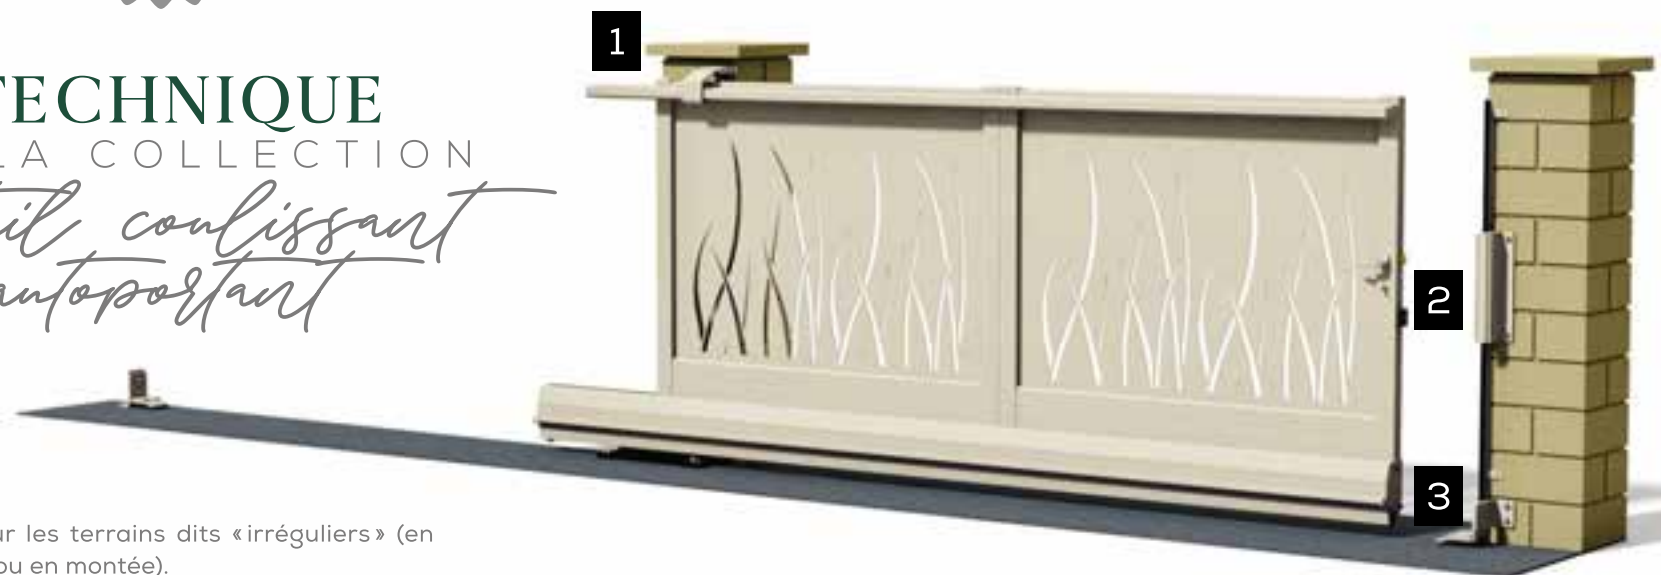

- RAIL DEMI ROND
- En aluminium anodisé pour une tenue renforcée
- CACHE ROULETTE
- Fait office de protection «chasse-doigt»

CACHE-VUE LATÉRAL

Joint Thermo Plastique Vulcanisé (teinté dans la masse) clippé sur profil, ajustable
=> Finition parfaite

TECHNIQUE DE LA COLLECTION

*portail coulissant
autoportant*

Idéal pour les terrains dits « irréguliers » (en dénivelé ou en montée).

Ce portail coulissant ne nécessite pas l'installation d'un rail au sol : il est suspendu au-dessus du sol sans aucun contact avec ce dernier. La pose requiert des travaux de maçonnerie (massif béton).

Le portail coulissant autoportant n'est pas le type de portail le plus connu, cependant il est le plus adapté dans certaines situations et représente une alternative aux portails coulissants traditionnels.