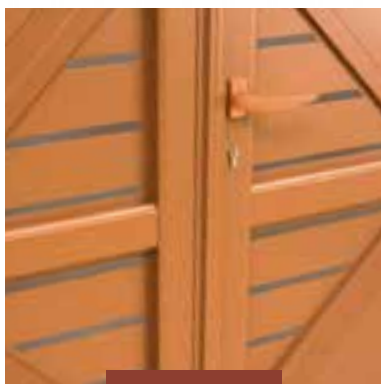

TENDANCE, OSEZ LA DIFFÉRENCE...

▲ T21922-Gaïa E