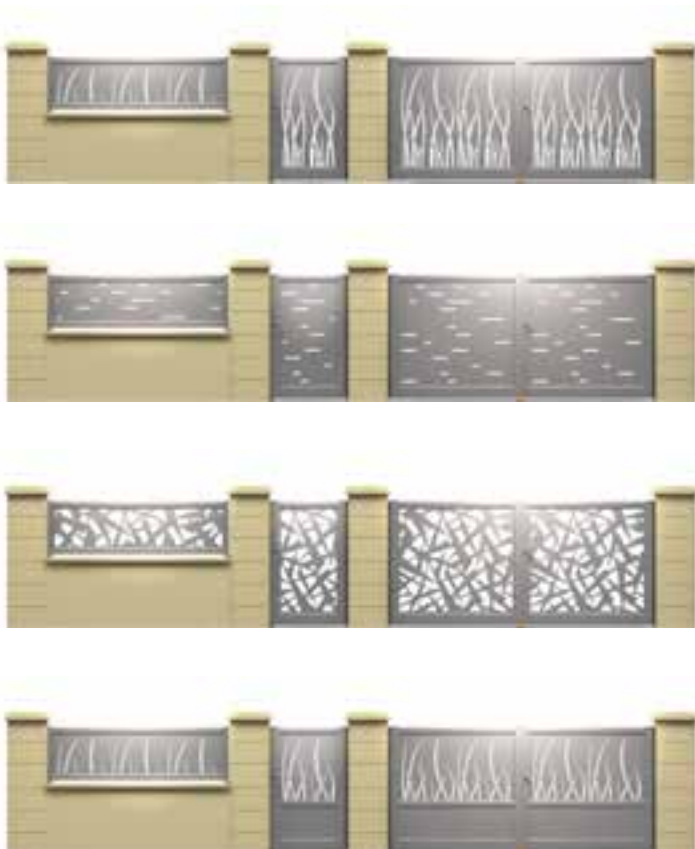

RAMPE DE RÉCEPTION COULISSANT AUTOPORTANT

- permet le maintien en position ouverte/fermée
- facilite le guidage

LES CLÔTURES ASSORTIES...

CLÔTURES

ASSORTIES

tout un art

POUR CRÉER UN HABILLAGE RÉUSSI ET SÉCURISER VOTRE PROPRIÉTÉ, LA CLÔTURE S'INSCRIT DANS LA DÉCLINAISON DE VOTRE PORTAIL. ELLE S'INTÈGRE PARFAITEMENT AU STYLE DE CE DERNIER POUR CRÉER UN ENSEMBLE HARMONIEUX ET ESTHÉTIQUE.

STYLE TENDANCE

Quelques propositions

Retrouvez quelques modèles des clôtures assorties avec la possibilité de combiner les différents modèles.

SYSTÈME DE DILATATION INTÉGRÉ

Révolutionnaire et unique sur le marché français : CETAL a développé un nouveau concept de poteau avec système de dilatation intégré et caché pour une esthétique préservée.