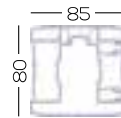

1

POTEAUX AVEC SYSTÈME DE DILATATION

3 dimensions possibles :
50 + 85 + 110 mm

POTEAU 50

POTEAU 85

POTEAU 110

Trois fixations possibles:
- embase à visser,
- insert de scellement,
- à sceller.

2