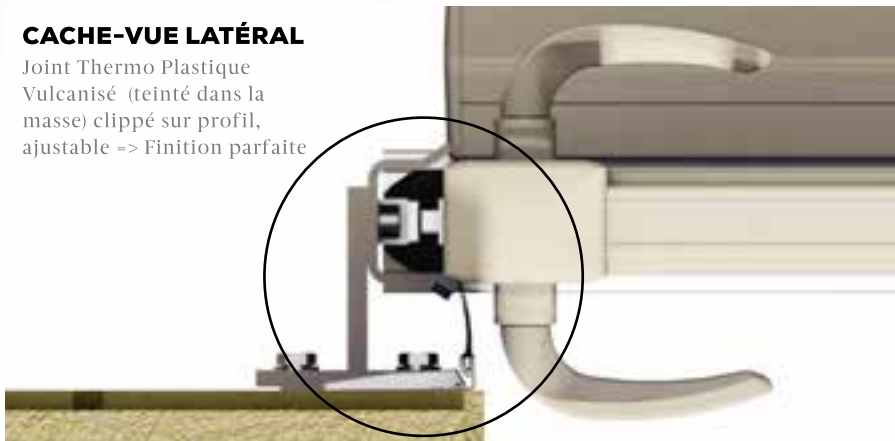

CACHE-VUE LATÉRAL

Joint Thermo Plastique
Vulcanisé (teinté dans la
masse) clippé sur profil,
ajustable => Finition parfaite