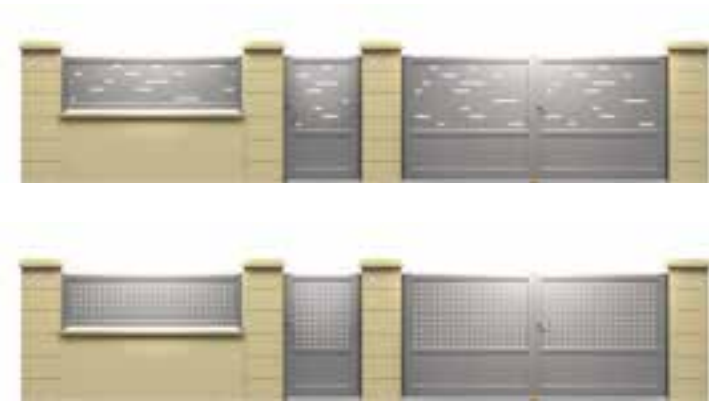

RAMPE DE RÉCEPTION COULISSANT AUTOPORTANT

- permet le maintien en position ouverte/fermée
- facilite le guidage

LES CLÔTURES ASSORTIES...

CLÔTURES

ASSORTIES

tout un art

POUR CRÉER UN HABILLAGE RÉUSSI ET SÉCURISER VOTRE PROPRIÉTÉ, LA CLÔTURE S'INSCRIT DANS LA DÉCLINAISON DE VOTRE PORTAIL. ELLE S'INTÈGRE PARFAITEMENT AU STYLE DE CE DERNIER POUR CRÉER UN ENSEMBLE HARMONIEUX ET ESTHÉTIQUE.

STYLE TENDANCE

Quelques propositions

Retrouvez quelques modèles des clôtures assorties avec la possibilité de combiner les différents modèles.

SYSTÈME DE DILATATION INTÉGRÉ

Révolutionnaire et unique sur le marché français : CETAL a développé un nouveau concept de poteau avec système de dilatation intégré et caché pour une esthétique préservée.