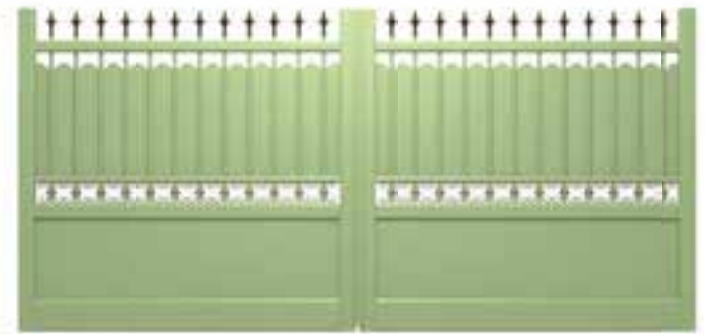

▲ R21911-Capella E