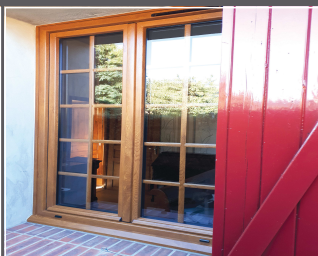

FENÊTRES

UNE ENTREPRISE INNOVANTE AUX SERVICES DE SES CLIENTS.

V-TRA
commerce

ZA du Hanoy - 27250 RUGLES
02 32 24 64 61
www.v-tra-commerce.com