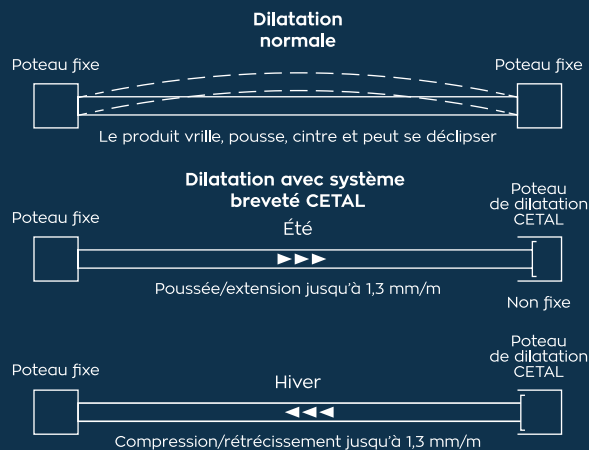

POSSIBILITÉ DE COMBINER LES DIFFÉRENTS MODÈLES

Epousant parfaitement les dénivelés de votre terrain selon vos contraintes et vos besoins, elle est le fruit d'un travail précis et soigné... et permet un habillage de votre propriété esthétique et sécurisé.

CLÔTURES *en lisse*

Planches 100x20 mm.

Lames en S 140x22 mm.

SYSTÈME DE DILATATION INTÉGRÉ

Révolutionnaire et unique sur le marché français : CETAL a développé un nouveau concept de poteau avec système de dilatation intégré et caché pour une esthétique préservée.

Cette offre exclusive brevetée permet de régler tous les problèmes de tension au niveau de la clôture et de variation de température. De même une ventilation permet d'éviter la stagnation de l'eau dans les profils et dans l'embase.

TECHNIQUE DE LA CLÔTURE et poteaux de dilatation

La clôture CETAL n'est pas en reste. Souvent plus simple et plus sobre qu'un portail, elle n'en bénéficie pas moins d'avancées techniques majeures... pour toujours mieux vous satisfaire.