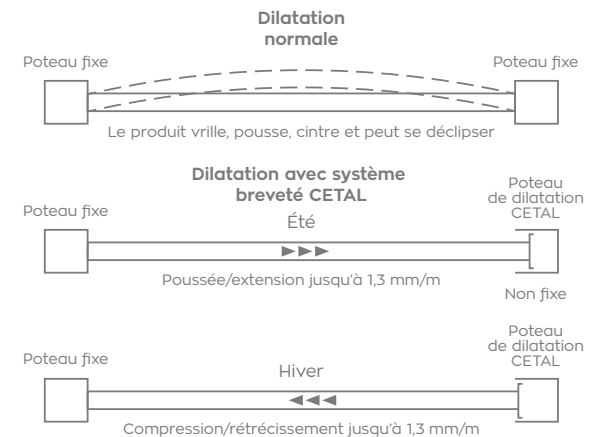

RAMPE DE RÉCEPTION COULISSANT AUTOPORTANT

- permet le maintien en position ouverte/fermée
- facilite le guidage

LES CLÔTURES ASSORTIES...

CLÔTURES

ASSORTIES

tout un art

POUR CRÉER UN HABILLAGE RÉUSSI ET SÉCURISER VOTRE PROPRIÉTÉ, LA CLÔTURE S'INSCRIT DANS LA DÉCLINAISON DE VOTRE PORTAIL. ELLE S'INTÈGRE PARFAITEMENT AU STYLE DE CE DERNIER POUR CRÉER UN ENSEMBLE HARMONIEUX ET ESTHÉTIQUE.

STYLE TENDANCE

Quelques propositions

Retrouvez quelques modèles des clôtures assorties avec la possibilité de combiner les différents modèles.

SYSTÈME DE DILATATION INTÉGRÉ

Révolutionnaire et unique sur le marché français : CETAL a développé un nouveau concept de poteau avec système de dilatation intégré et caché pour une esthétique préservée.

Cette offre exclusive brevetée permet de régler tous les problèmes de tension au niveau de la clôture et de variation de température. De même une ventilation permet d'éviter la stagnation de l'eau dans les profils et dans l'embase.