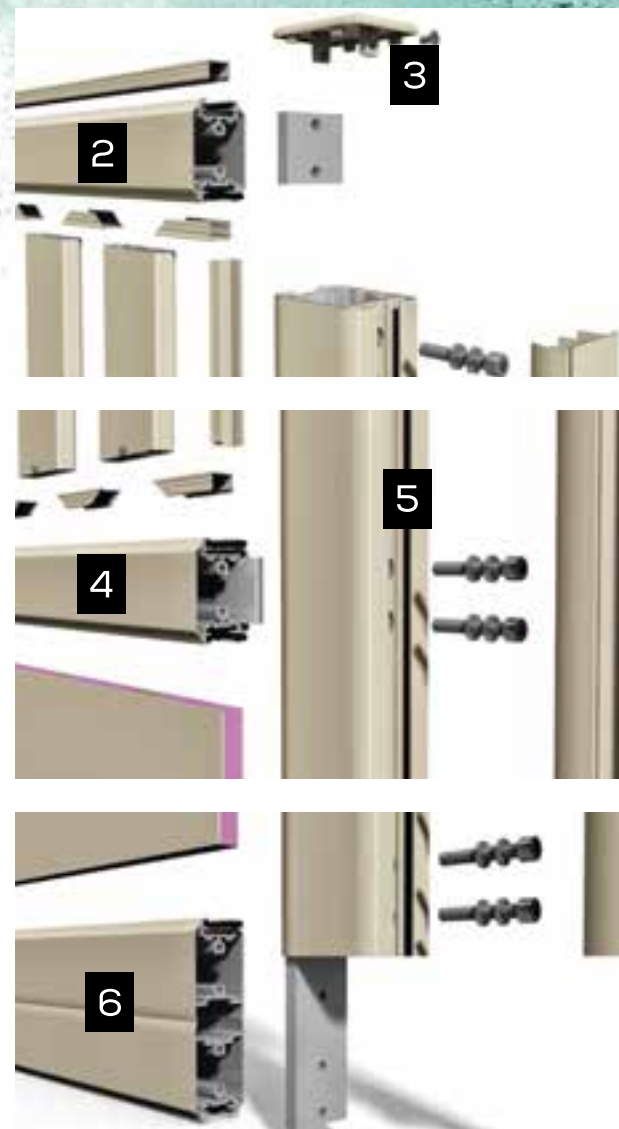

UN ASSEMBLAGE EXCLUSIVEMENT MÉCANIQUE, TECHNIQUE EXISTANT DEPUIS 25 ANS CHEZ CETAL

CETAL a choisi d'assembler ses portails après laquage, ce qui présente plusieurs avantages qui font la différence :

- / Finition soignée dans tous les assemblages, visserie non apparente
- / Laquage au-delà des parties apparentes
- / Possibilité de fabrication en bi-couleur
- / La conception modulaire des éléments constituant un portail CETAL permet toute intervention ultérieure. Entièrement démontables, nos portails permettent un remplacement aisé d'éléments endommagés suite à un choc ou une dégradation.

1. **1 PAUMELLE 3 BRANCHES**
   une création CETAL (se reporter page 71)
2. **2 TRAVERSE HAUTE 80*50**
   dotée d'un joint anti-bruit
3. **3 EMBOUT DE FINITION SUR LES MONTANTS**
   une finition soignée
4. **4 TRAVERSE INTERMÉDIAIRE 80*50**
   - assure la rigidité dans les grandes dimensions
   - permet la motorisation du portail (rajout d'un renfort dans le logement)
   - dotée d'un joint anti-bruit
5. **5 MONTANT 3 RAINURES**
   Intègre (tout en les masquant) les mécanismes :
   - d'assemblage (kit d'assemblage)
   - de fonctionnement (serrure, paumelle...)
6. **6 TRAVERSE BASSE 160*50**
   - pièce maîtresse qui assure la rigidité du portail
   - dotée d'un joint anti-bruit

CETAL // LA FABRICATION DE LA COLLECTION

PLAQUE CETAL CE - NORME 13241-1

- gage de la qualité CETAL et de la conformité CE, elle identifie le portail manuel ou motorisé (*) et permet une traçabilité de votre commande à tout instant.