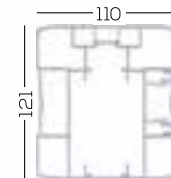

1

POTEAUX AVEC SYSTÈME DE DILATATION

3 dimensions possibles :
50 + 85 + 110 mm

POTEAU 50

POTEAU 85

POTEAU 110

Trois fixations possibles:
- embase à visser,
- insert de scellement,
- à sceller.

2