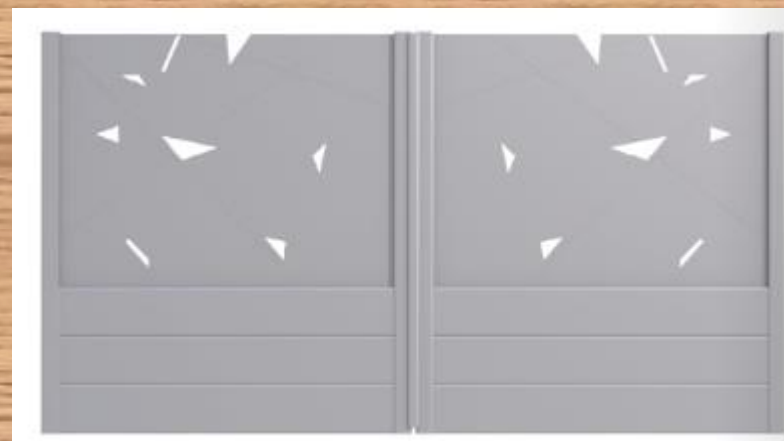

Cotillon

AÉRIEN
& SUBTIL