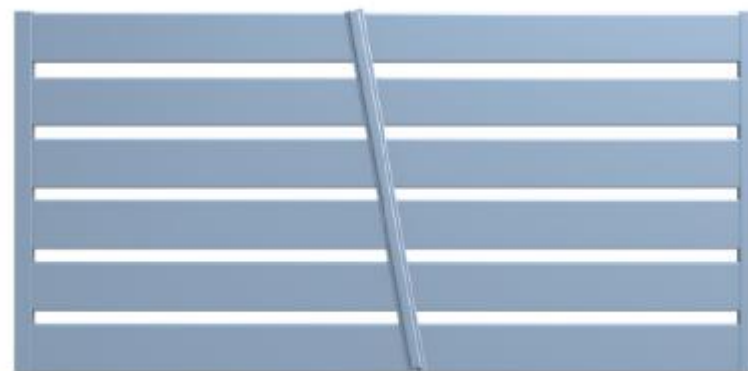

Méga A

TENDANCE
& ÉLÉGANT

Méga B

DÉLICAT
& ACCUEILLANT

Battant biais - Existe aussi en battant droit

Coulissant, portillon et clôture
Teinte du modèle présenté : 5014 structuré C2

Méga C
INTENSE
& NOVATEUR

Battant biais - Existe aussi en battant droit