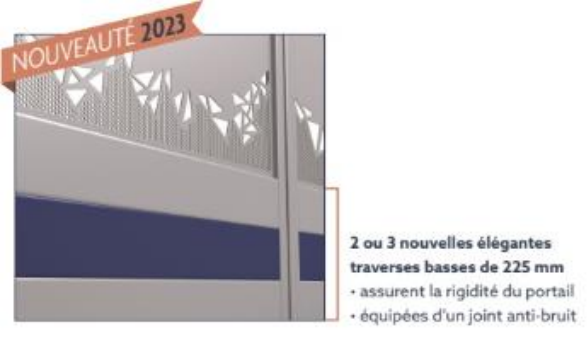

- 2 ou 3 nouvelles élégantes traverses basses de 225 mm
- assurent la rigidité du portail
- équipées d'un joint anti-bruit