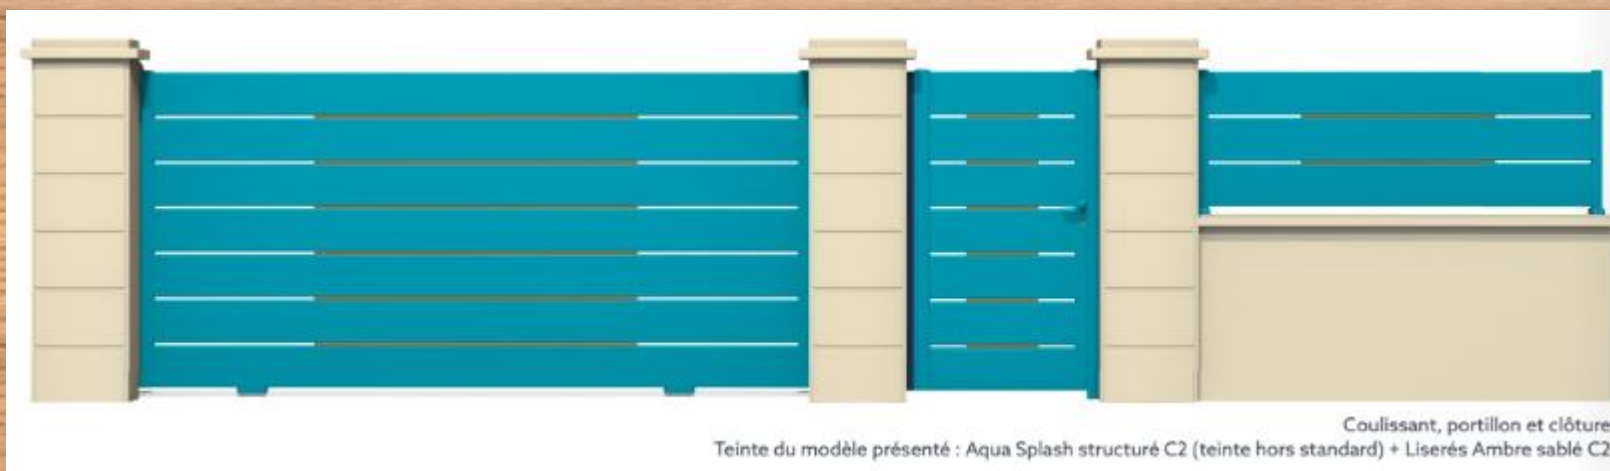

Méga A

TENDANCE
& ÉLÉGANT

Méga B

DÉLICAT
& ACCUEILLANT

Battant biais - Existe aussi en battant droit

Coulissant, portillon et clôture
Teinte du modèle présenté : 5014 structuré C2

Méga C
INTENSE
& NOVATEUR

Battant biais - Existe aussi en battant droit

Méga D

INSOLITE
& SURPRENANT

Coulissant, portillon et clôture
Teinte du modèle présenté : Aqua Splash structuré C2 (teinte hors standard) + Liserés Ambre sablé C2

Battant 2 traverses basses, portillon et clôture
Teinte du modèle présenté : 9006 structuré C2