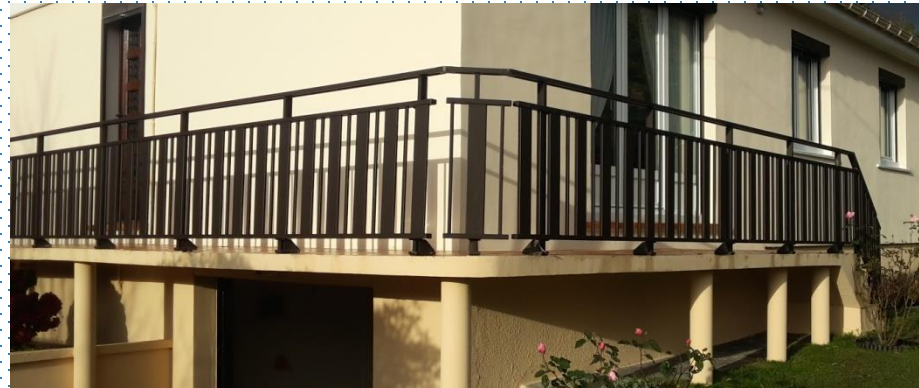

Installation de garde corps ALUMINIUM